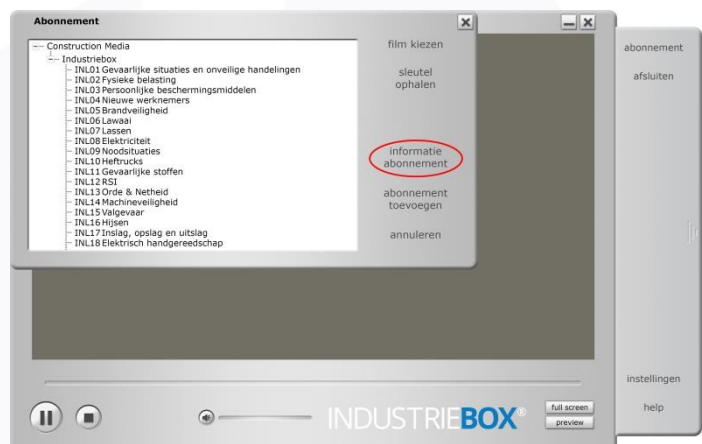

4. Kies dan voor [informatie abonnement];