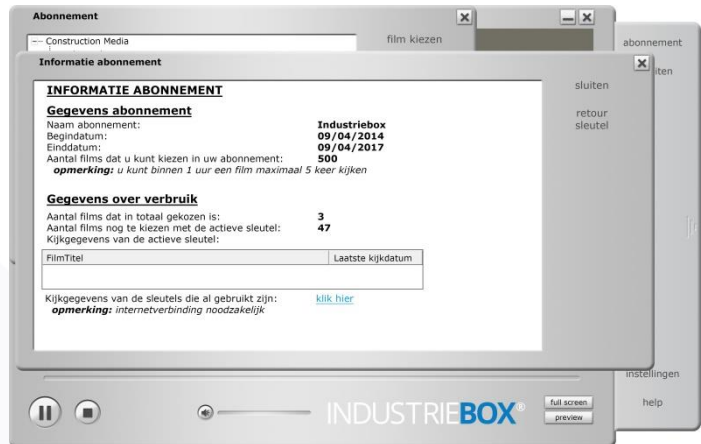

4. Kies dan voor [informatie abonnement];

5. Het venster 'Informatie abonnement' verschijnt in beeld.

Hier zie je:

- Gegevens abonnement;
Hier staat hoelang het abonnement nog geldig is en wat voor abonnement u heeft
- Gegevens over verbruik
Hier vindt u hoeveel en welke films u al heeft bekeken en hoeveel films u nog kunt bekijken.